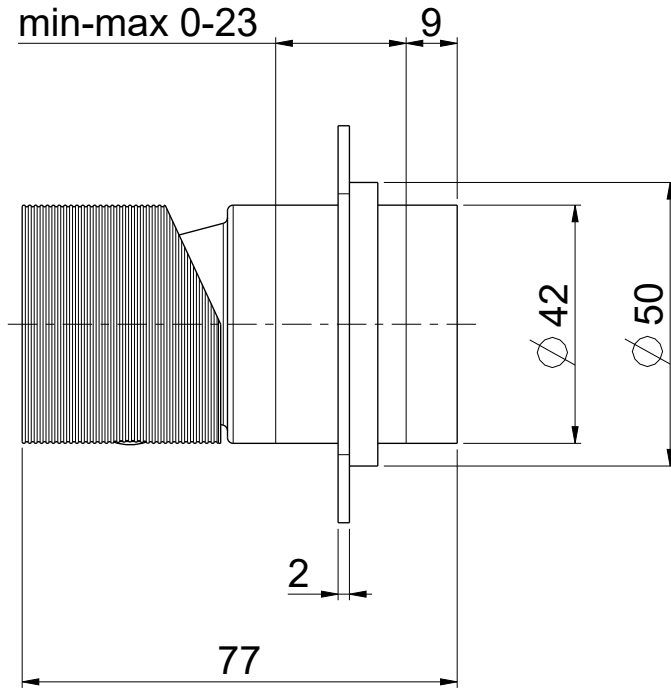

OIOLI
RUBINETTERIE

e-mail: mattia@oioli.com
 Via Pul Stretta, 10/12
 28024 Gozzano (No) Italy
 Tel. 0322 956338
 Fax 0322 912094

DATA	16/1/2024	VERSIONE	PROGETTO	SCALA	CODICE DISEGNO	
DISEGNATORE	B.E.	1.1		3:4	OIMYED020RO	
DESCRIZIONE						ARTICOLO
PARTI ESTERNE MIX DOCCIA INCASSO MYLOS						MYED020RO