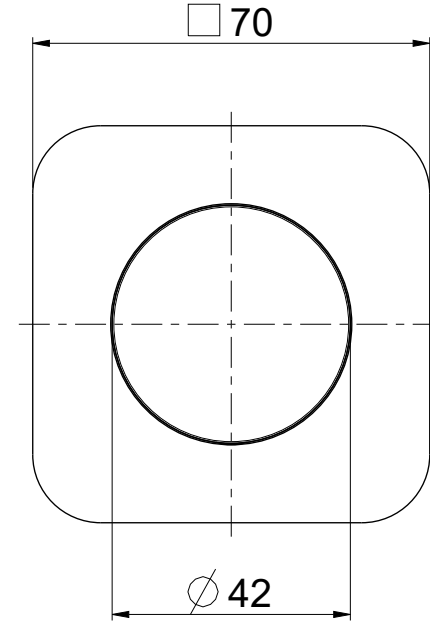

OIOLI
RUBINETTERIE

e-mail: mattia@oioli.com
 Via Pul Stretta, 10/12
 28024 Gozzano (No) Italy
 Tel. 0322 956338
 Fax 0322 912094

DATA	16/1/2024	VERSIONE	PROGETTO	SCALA	CODICE DISEGNO	
DISEGNATORE	B.E.	1.1		3:4	OIMYED020RO	
DESCRIZIONE						ARTICOLO
PARTI ESTERNE MIX DOCCIA INCASSO MYLOS						MYED020RO